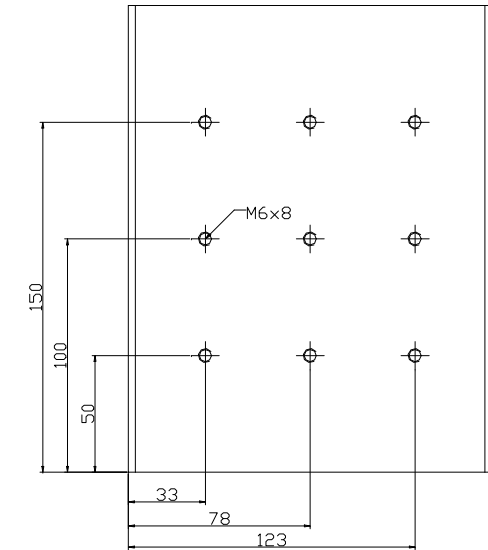

Allgemeines

Sicherheitshinweis!

LED-Lichtsysteme können sehr intensive Strahlung erzeugen, die bei unsachgemäßer Verwendung ggf. die Augen schädigen können.

Für Schäden, die durch unsachgemäßen Gebrauch oder Anschluss entstehen, kann der Hersteller nicht verantwortlich gemacht werden.

Die Eignung des Produktes für den vorgesehenen Verwendungszweck unter Berücksichtigung aller Rahmenbedingungen ist jeweils vom Kunden selbst zu prüfen.

Technische Daten

Lichtfarbe*	grün
Leuchtfläche	150x150 mm
Betriebsart	geeignet für Dauerbetrieb
Betriebsspannung	22 - 28 VDC
Leistungsaufnahme*	90 W
Anschlussart	Push-Pull Stecker
Anschlusskabel	-
Verpolungsfest	nein
Betriebstemperatur	-20...+40°C
Schutzart	IP 20
Schutzklasse	3
Material (Gehäuse)	Aluminium / Floatglas
Abmessungen (LxBxH)	265x156x200 mm
Leuchte geeignet zur Montage auf normal entflammaren Oberflächen	ja
Mindestabstand zur angestrahlten Fläche	-

* Aufgrund des komplexen Herstellungsprozesses von Leuchtdioden, stellen die oben angegebenen typischen Werte der technischen LED-Parameter nur rein statistische Größen dar, die nicht notwendigerweise den tatsächlichen technischen Parametern jedes einzelnen Produktes entsprechen.