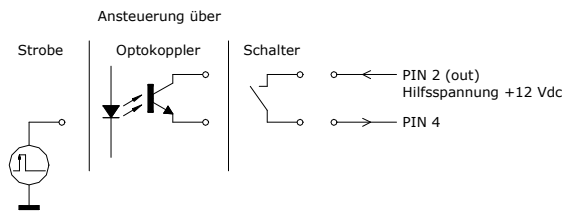

### Elektrischer Anschluss

Die Versorgungsspannung der Leuchte beträgt 24 VDC. Beim Anschluss ist auf die Polarität zu achten. Eine Verpolung kann zur Zerstörung des Leuchtmittels führen.

1	4	PIN1	braun	+24Vin
2	3	PIN2	weiß	+12Vout
		PIN3	blau	GND
		PIN4	schwarz	Strobe Input 6-30V / 15mA
GND= Masse; Vout= Hilfsspannung				

Die Leuchte kann auf folgende Weise angesteuert werden.

Wird kein Blitzbetrieb benötigt, ist PIN2 (weiß +12Vout) und PIN 4 (schwarz Strobe Input) zu brücken → Dauerlicht

### Montage

Zur Befestigung der Leuchte sind neun M6 Gewindebohrungen an der Stirnseite der Leuchte angebracht (siehe Abbildung).

### Technische Daten

Lichtfarbe*	grün
Leuchtfläche	150x150 mm
Betriebsart	geeignet für Dauerbetrieb
Betriebsspannung	22 - 28 VDC
Leistungsaufnahme*	90 W
Anschlussart	Push-Pull Stecker
Anschlusskabel	-
Verpolungsfest	nein
Betriebstemperatur	-20...+40°C
Schutzart	IP 20
Schutzklasse	3
Material (Gehäuse)	Aluminium / Floatglas
Abmessungen (LxBxH)	265x156x200 mm
Leuchte geeignet zur Montage auf normal entflammaren Oberflächen	ja
Mindestabstand zur angestrahlten Fläche	-